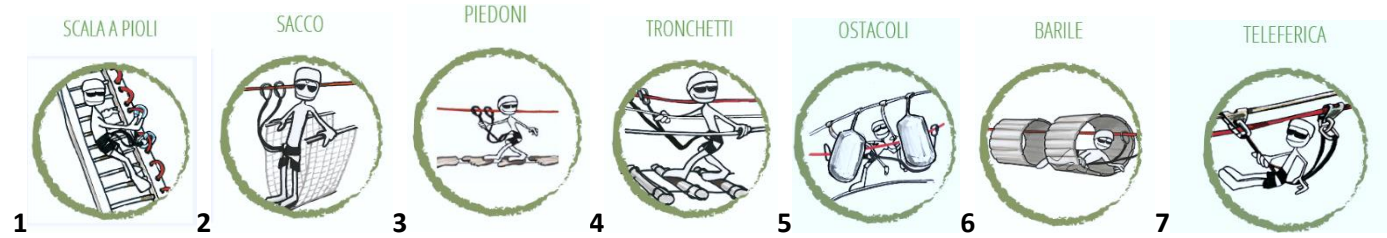

VERDE

FACILE- ALTEZZA

1,5/2M

1: SCALA A PIOLI

2: SACCO

3: PIEDONI

4: TRONCHETTI

5: OSTACOLI

6: BARILE

7: ARRIVO TELEFERICA