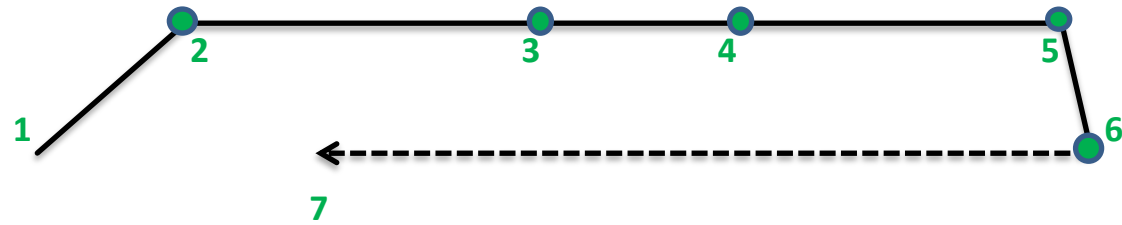

VERDE

FACILE- ALTEZZA

1,5/2M

1: SCALA A PIOLI

2: SACCO

3: PIEDONI

4: TRONCHETTI

5: OSTACOLI

6: BARILE

7: ARRIVO TELEFERICA