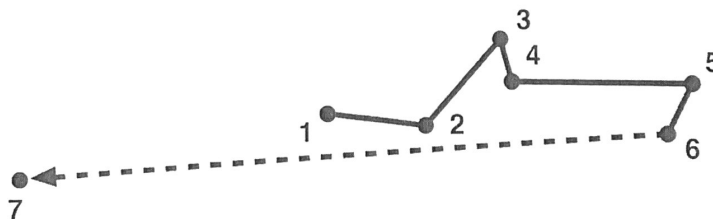

PERCORSO GIALLO

GIALLO

- 1: CACCIATORE
- 2: TRONCHI
  ROTANTE
- 3: LIANA SPEED
- 4: SLITTA
- 5: TRAVI CON PRESE
- 6: TELEFERICA
- 7: ARRIVO
  TELEFERICA